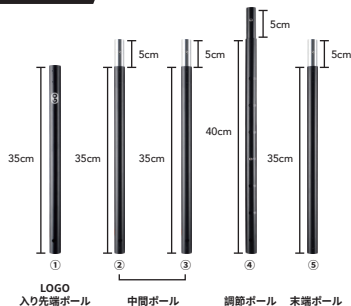

## 製品寸法

**△注意** ポールを接続する際は上記の順番で組み立ててください。

#### 二又接続ポール

品番: HP1-2222

収納サイズ: 56\*10\*3cm

全長: 185~210cmまで調節可能

総重量: (約) 0.43kg