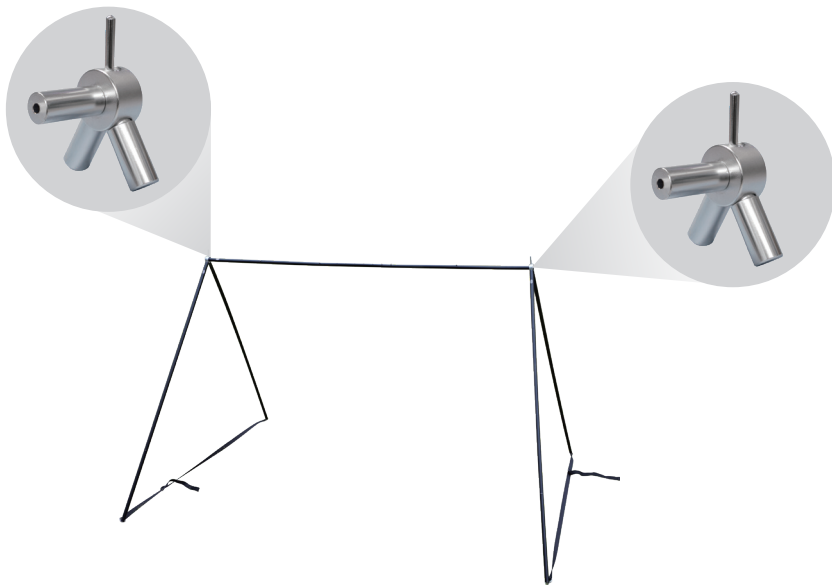

発売元: **GOGlamping**

Web: <https://www.goglamping.jp.com>

お問い合わせメール: goglamping@hotmail.com

GOGlampingGO @goglampingclub goglamping-jp

GOGlampingの製品は「安心保証」が付きますので、製品の初期不良、故障などがある場合は、弊社のお問い合わせメールまでお気軽にご相談ください。全力でアフターサポートいたします。